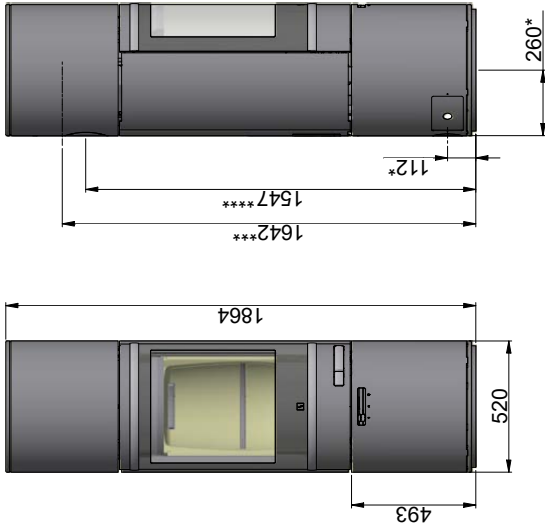

Scan 85-1 / 85-2

Scan 85-3 / 85-4

Scan 85-5 / 85-6

Scan 85

Scan 85i

Scan 85-7 / 85-8

Piastra di protezione

Sono tutte distanze minime
Tutte le distanze sono distanze minime

* Presa d'aria esterna Ø 100 mm

** Distanza minima per i mobili/materiale infiammabile

*** Altezza fino all'inizio del raccordo fumi sullo scarico superiore

**** Attenzione: Nella serie Scan85i non è possibile montare il raccordo della canna fumaria per lo scarico posteriore dei fumi