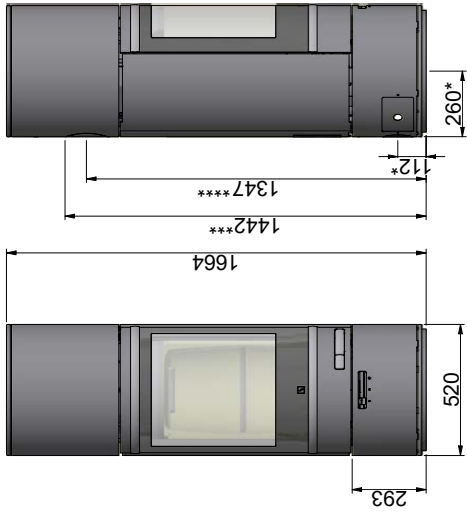

Scan 85-1 / 85-2

Scan 85-3 / 85-4

Scan 85-5 / 85-6

Scan 85

Scan 85i

Scan 85-7 / 85-8

Piastra di protezione

Sono tutte distanze minime
Tutte le distanze sono distanze minime

* Presa d'aria esterna Ø 100 mm

** Distanza minima per i mobili/materiale infiammabile

*** Altezza fino all'inizio del raccordo fumi sullo scarico superiore

**** Attenzione: Nella serie Scan85i non è possibile montare il raccordo della canna fumaria per lo scarico posteriore dei fumi