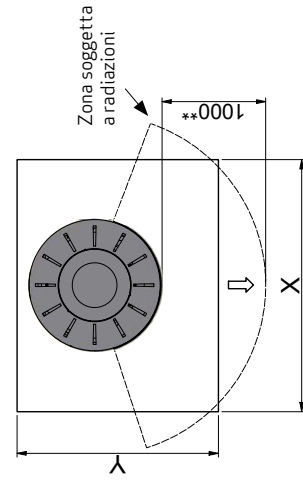

Scan 85-1 / 85-2

Scan 85-3 / 85-4

Scan 85-5 / 85-6

Scan 85

Scan 85i

Scan 85-7 / 85-8

Piastra di protezione

Sono tutte distanze minime
Tutte le distanze sono distanze minime

* Presa d'aria esterna Ø 100 mm

** Distanza minima per i mobili/materiale infiammabile

*** Altezza fino all'inizio del raccordo fumi sullo scarico superiore

**** Attenzione: Nella serie Scan85i non è possibile montare il raccordo della canna fumaria per lo scarico posteriore dei fumi

X/Y = In conformità alle leggi e alle normative nazionali