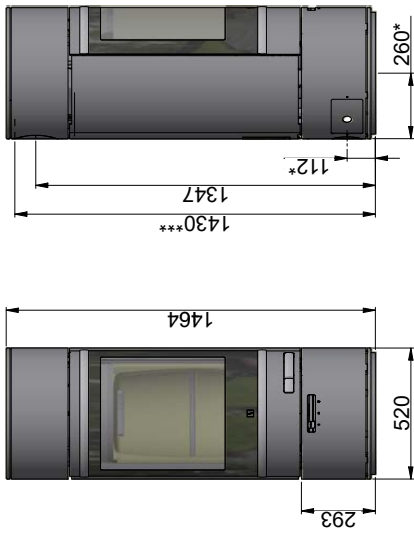

Scan 85-1 / 85-2

Scan 85-3 / 85-4

Scan 85-5 / 85-6

Scan 85

Scan 85i

Scan 85-7 / 85-8

Piastra di protezione

Sono tutte distanze minime
Tutte le distanze sono distanze minime

* Presa d'aria esterna Ø 100 mm

** Distanza minima per i mobili/materiale infiammabile

*** Altezza fino all'inizio del raccordo fumi sullo scarico superiore

**** Attenzione: Nella serie Scan85i non è possibile montare il raccordo della canna fumaria per lo scarico posteriore dei fumi