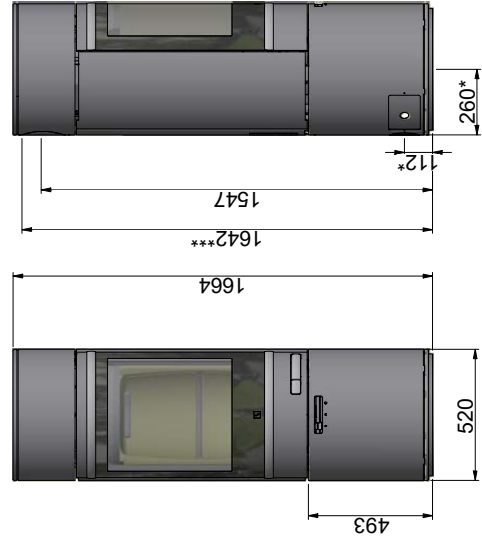

Scan 85-1 / 85-2

Scan 85-3 / 85-4

Scan 85-5 / 85-6

Scan 85

Scan 85i

Scan 85-7 / 85-8

Piastra di protezione

Sono tutte distanze minime
Tutte le distanze sono distanze minime

* Presa d'aria esterna Ø 100 mm

** Distanza minima per i mobili/materiale infiammabile

*** Altezza fino all'inizio del raccordo fumi sullo scarico superiore

**** Attenzione: Nella serie Scan85i non è possibile montare il raccordo della canna fumaria per lo scarico posteriore dei fumi