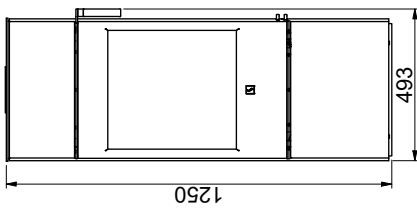

Soffitto combustibile  
(Tutti i modelli)

Scan 84 (Modern Maxi e Classic Maxi)

Scan 84 (Modern e Classic)

Sono tutte distanze minime  
Tutte le distanze sono distanze minime  
\* Presa d'aria esterna Ø 100 mm  
\*\* Distanza minima per i mobili/materiale infiammabile  
\*\*\* Altezza fino all'inizio del raccordo fumi sullo scarico superiore

Piastra di protezione

X/Y = In conformità alle leggi e alle normative nazionali