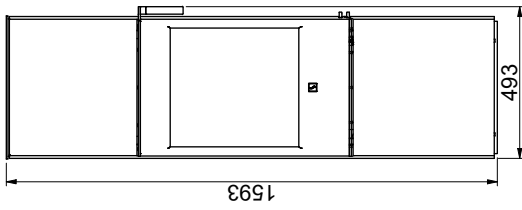

Soffitto combustibile  
(Tutti i modelli)

Scan 84 (Modern Maxi e Classic Maxi)

Scan 84 (Modern e Classic)

Sono tutte distanze minime  
Tutte le distanze sono distanze minime  
\* Presa d'aria esterna Ø 100 mm  
\*\* Distanza minima per i mobili/materiale infiammabile  
\*\*\* Altezza fino all'inizio del raccordo fumi sullo scarico superiore

Piastra di protezione

X/Y = In conformità alle leggi e alle normative nazionali