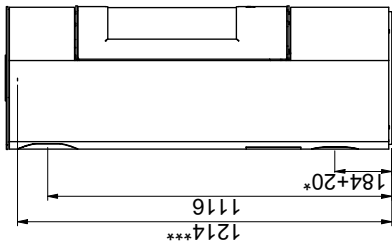

Soffitto combustibile  
(Tutti i modelli)

Scan 84 (Modern Maxi e Classic Maxi)

Scan 84 (Modern e Classic)

Sono tutte distanze minime  
Tutte le distanze sono distanze minime  
\* Presa d'aria esterna Ø 100 mm  
\*\* Distanza minima per i mobili/materiale infiammabile  
\*\*\* Altezza fino all'inizio del raccordo fumi sullo scarico superiore

Piastra di protezione

X/Y = In conformità alle leggi e alle normative nazionali