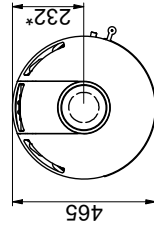

Soffitto combustibile  
(Tutti i modelli)

Scan 84 (Modern Maxi e Classic Maxi)

Scan 84 (Modern e Classic)

Sono tutte distanze minime  
Tutte le distanze sono distanze minime  
\* Presa d'aria esterna Ø 100 mm  
\*\* Distanza minima per i mobili/materiale infiammabile  
\*\*\* Altezza fino all'inizio del raccordo fumi sullo scarico superiore

Piastra di protezione

X/Y = In conformità alle leggi e alle normative nazionali