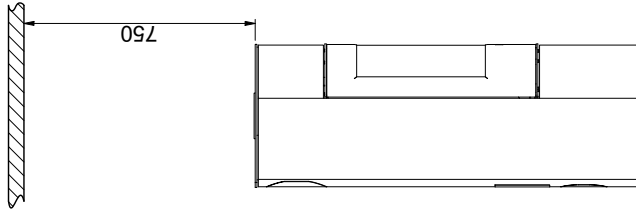

Soffitto combustibile  
(Tutti i modelli)

Scan 84 (Modern Maxi e Classic Maxi)

Scan 84 (Modern e Classic)

Sono tutte distanze minime  
Tutte le distanze sono distanze minime  
\* Presa d'aria esterna Ø 100 mm  
\*\* Distanza minima per i mobili/materiale infiammabile  
\*\*\* Altezza fino all'inizio del raccordo fumi sullo scarico superiore

Piastra di protezione

X/Y = In conformità alle leggi e alle normative nazionali