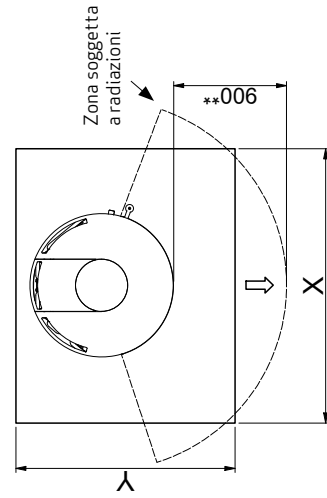

Soffitto combustibile  
(Tutti i modelli)

Scan 84 (Modern Maxi e Classic Maxi)

Scan 84 (Modern e Classic)

Sono tutte distanze minime  
Tutte le distanze sono distanze minime  
\* Presa d'aria esterna Ø 100 mm  
\*\* Distanza minima per i mobili/materiale infiammabile  
\*\*\* Altezza fino all'inizio del raccordo fumi sullo scarico superiore

Piastra di protezione

X/Y = In conformità alle leggi e alle normative nazionali