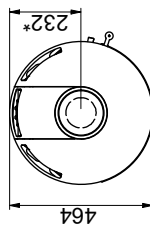

Soffitto combustibile  
(Tutti i modelli)

Scan 84 (Modern Maxi e Classic Maxi)

Scan 84 (Modern e Classic)

Sono tutte distanze minime  
Tutte le distanze sono distanze minime  
\* Presa d'aria esterna Ø 100 mm  
\*\* Distanza minima per i mobili/materiale infiammabile  
\*\*\* Altezza fino all'inizio del raccordo fumi sullo scarico superiore

Piastra di protezione

X/Y = In conformità alle leggi e alle normative nazionali