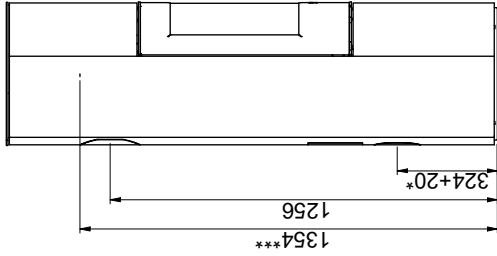

Soffitto combustibile  
(Tutti i modelli)

Scan 84 (Modern Maxi e Classic Maxi)

Scan 84 (Modern e Classic)

Sono tutte distanze minime  
Tutte le distanze sono distanze minime  
\* Presa d'aria esterna Ø 100 mm  
\*\* Distanza minima per i mobili/materiale infiammabile  
\*\*\* Altezza fino all'inizio del raccordo fumi sullo scarico superiore

Piastra di protezione

X/Y = In conformità alle leggi e alle normative nazionali